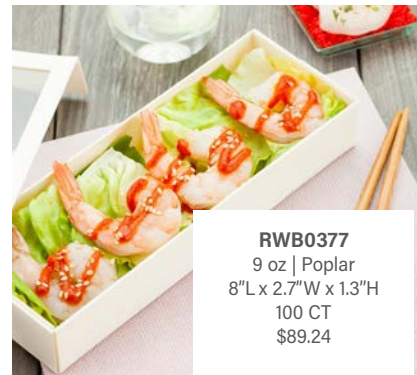

Wood Take Out Containers

TAIPEI

Commercially compostable & biodegradable

RWB0378
16 oz | Poplar
6"L x 6"W x 1.8"H
100 CT
$80.35

RWB0377
9 oz | Poplar
8"L x 2.7"W x 1.3"H
100 CT
$89.24

RWB0375
9 oz | Poplar
7.7"L x 2.7"W x 1.3"H
100 CT
$58.63

RWB0376
Long Flare Lid | Plastic
8"L x 3"W x 1.3"H
100 CT
$19.15

RWB0371
14 oz | Poplar
4.7"L x 4.7"W x 1.4"H
100 CT
$62.49

RWB0372
Square Flare Lid | Plastic
5.3"L x 5.3"W x 1"H
100 CT
$19.15

RWB0386
17 oz | Poplar
5"L x 4.7"W x 1.4"H
100 CT
$70.08

RWB0387
Square Lid | Plastic
5.3"L x 5.3"W x 1.3"H
100 CT
$20.43

RWB0388
18 oz | Poplar
7.3"L x 3"W x 1.6"H
100 CT
$70.08

RWB0389
Long Lid | Plastic
7.5"L x 3.5"W x 1.3"H
100 CT
$20.43

RWB0373
20 oz | Poplar
6.4"L x 4.7"W x 1.4"H
100 CT
$62.49

RWB0390
23 oz | Poplar
6.3"L x 4.7"W x 1.5"H
100 CT
$70.08

RWB0391
Rectangular Lid | Plastic
6.5"L x 5"W x 0.3"H
100 CT
$20.43

RWB0374
Short Flare Lid | Plastic
6.8"L x 5.3"W x 1.4"H
100 CT
$19.15

RWB0380
33 oz | Poplar
6.8"L x 6.8"W x 1.8"H
100 CT
$89.24

RWB0381
Large Round Lid | Plastic
6.8"L x 6.3"W x 0.8"H
100 CT
$19.15

RWB0382
34 oz | Poplar
6"L x 6"W x 2.3"H
100 CT
$96.94

RWB0383
Small/Deep Lid | Plastic
6.8"L x 6.3"W x 0.8"H
100 CT
$19.15

RWB0384
38 oz | Poplar
7.6"L x 5.6"W x 2.2"H
100 CT
$96.94

RWB0385
Oval Lid | Plastic
7.8"L x 6"W x 0.8"H
100 CT
$19.15