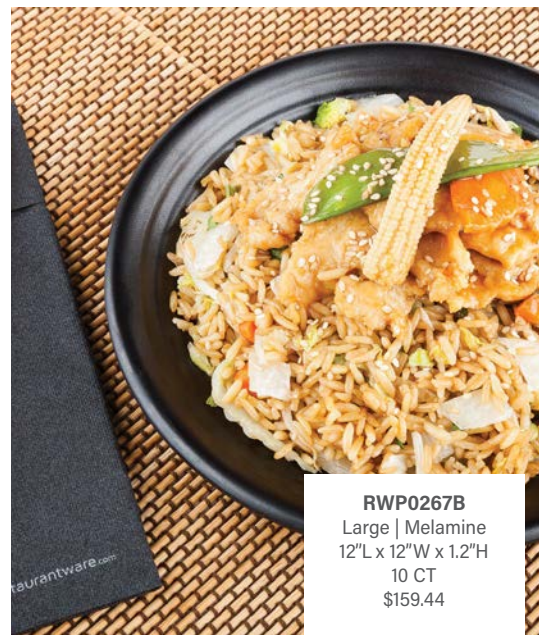

RWP0260W
Medium | Melamine
12.3"L x 9"W x 0.9"H
10 CT
\$95.67

RWP0261W
Large | Melamine
14"L x 10.9"W x 1"H
10 CT
\$127.55

RWP0265B
Small | Melamine
8"L x 8"W x 0.9"H
10 CT
\$63.76

RWP0266B
Medium | Melamine
10"L x 10"W x 1.2"H
10 CT
\$95.67