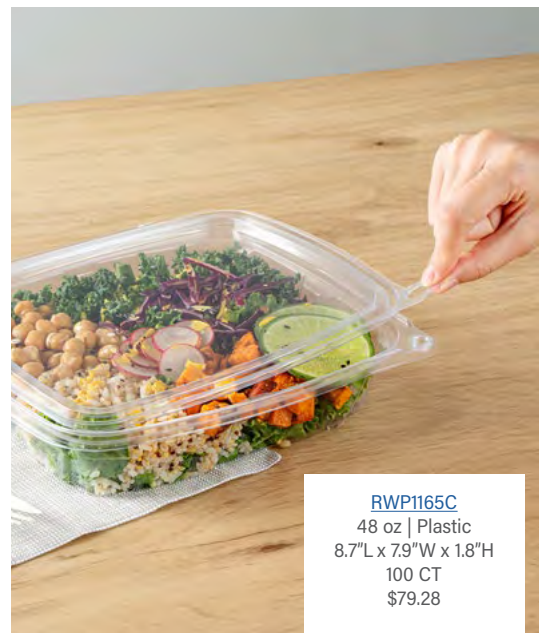

RWP1160C
12 oz | Plastic
4.7"L x 4.5"W x 2.4"H
100 CT
$30.61

RWP1164C
24 oz | Plastic
7.3"L x 5.5"W x 2.3"H
100 CT
$53.79

RWP1165C
48 oz | Plastic
8.7"L x 7.9"W x 1.8"H
100 CT
$79.28