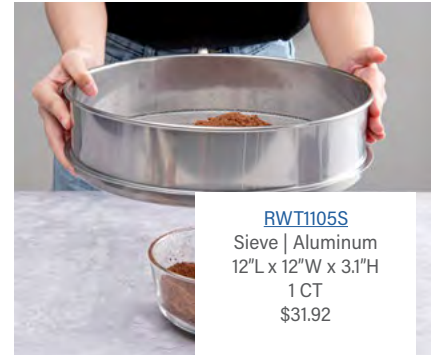

RWT105S
Sieve | Aluminum
12"L x 12"W x 3.1"H
1 CT
\$31.92

ICE SCOOPS

RWT1091C
6 oz | Plastic
10"L x 2.5"W x 2.4"H
1 CT
\$10.39

RWT1092C
12 oz | Plastic
10.8"L x 3"W x 2.8"H
1 CT
\$11.43

RWT1093C
24 oz | Plastic
13"L x 3.9"W x 3"H
1 CT
\$13.51