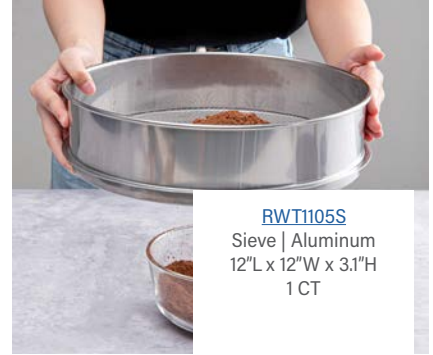

RWT0170
Euro Style | Stainless
17"L x 14"W x 8.5"H
1 CT

RWT1105S
Sieve | Aluminum
12"L x 12"W x 3.1"H
1 CT

ICE SCOOPS

RWT1091C
6 oz | Plastic
10"L x 2.5"W x 2.4"H
1 CT

RWT1092C
12 oz | Plastic
10.8"L x 3"W x 2.8"H
1 CT