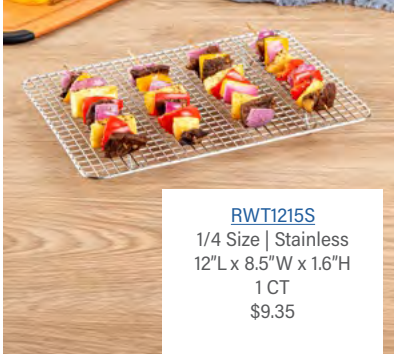

RWT1136
1" Wide | Wood
11.8"L x 1.2"W x 1.2"H
1 CT
\$8.73

RWT1138
2" Wide | Wood
8.6"L x 2"W x 2"H
1 CT
\$8.37

RWT1139
3" Wide | Wood
9.5"L x 3"W x 3"H
1 CT
\$9.21

Bakeware

METLUX

RWT1215S
1/4 Size | Stainless
12"L x 8.5"W x 1.6"H
1 CT
\$9.35