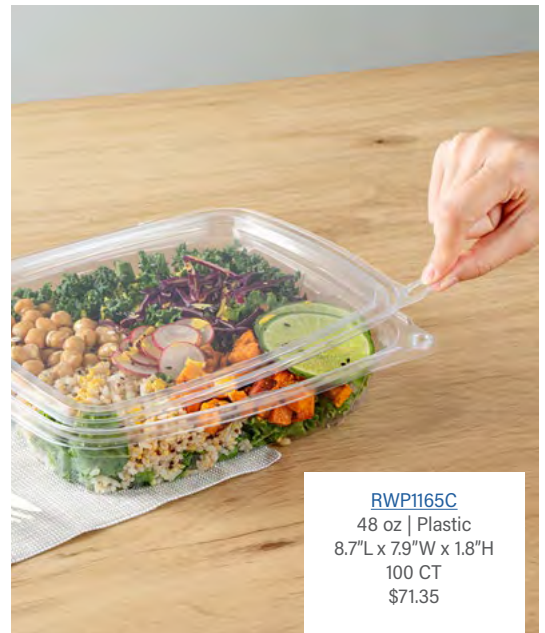

RWP1165C
48 oz | Plastic
8.7"L x 7.9"W x 1.8"H
100 CT
$71.35