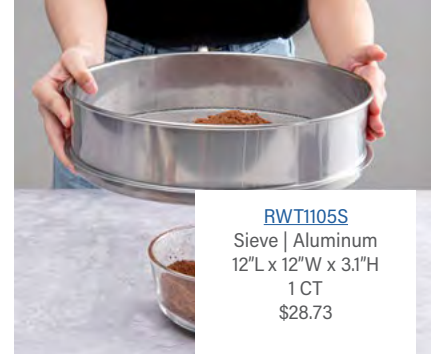

RWT105S
Sieve | Aluminum
12"L x 12"W x 3.1"H
1 CT
\$28.73

ICE SCOOPS

RWT1091C
6 oz | Plastic
10"L x 2.5"W x 2.4"H
1 CT
\$9.35

RWT1092C
12 oz | Plastic
10.8"L x 3"W x 2.8"H
1 CT
\$10.29

RWT1093C
24 oz | Plastic
13"L x 3.9"W x 3"H
1 CT
\$12.16