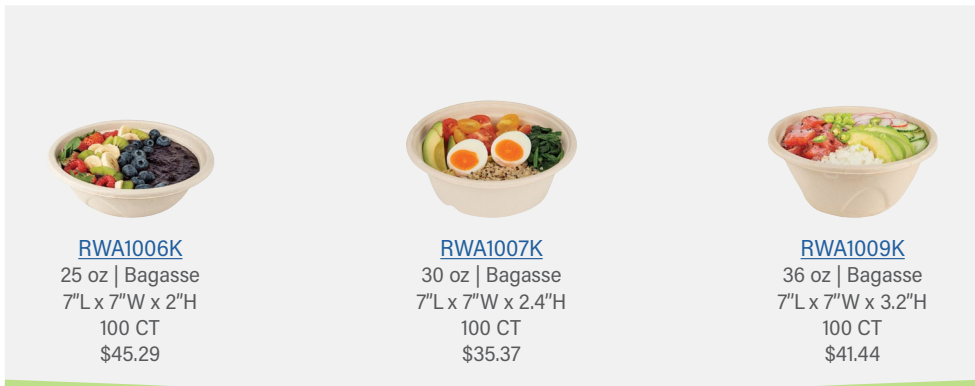

PULPTEK

Bowls

RWA1006K
25 oz | Bagasse
7"L x 7"W x 2"H
100 CT
$45.29

RWA1007K
30 oz | Bagasse
7"L x 7"W x 2.4"H
100 CT
$35.37

RWA1009K
36 oz | Bagasse
7"L x 7"W x 3.2"H
100 CT
$41.44