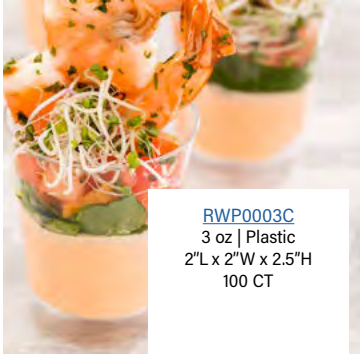

Mini Cups

Recyclable

Greaseproof

RWP0003C
3 oz | Plastic
2"L x 2"W x 2.5"H
100 CT