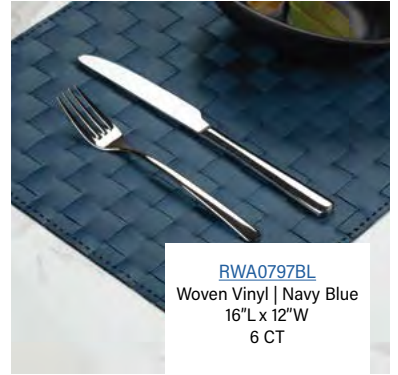

# Woven Vinyl Placemats

[RWA0797B](#)  
Woven Vinyl | Black  
16"L x 12"W  
6 CT

[RWA0797BL](#)  
Woven Vinyl | Navy Blue  
16"L x 12"W  
6 CT

[RWA0797BR](#)  
Woven Vinyl | Sand  
16"L x 12"W  
6 CT

[RWA0797G](#)  
Woven Vinyl | Green  
16"L x 12"W  
6 CT