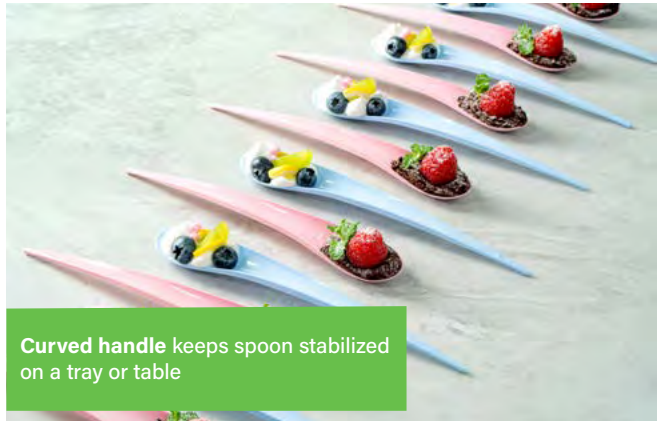

# Shovel, Petal, Party Deco Spoons & Cake Forks

[RWP0275B](#)  
Love Spoon | Plastic  
3.5"L x 1.3"W x 0.3"H  
500 CT

[RWP0277B](#)  
Cake Fork | Plastic  
4"L x 0.8"W x 0.2"H  
500 CT

[RWP0279B](#)  
Petal Spoon | Plastic  
4.5"L x 1"W x 0.2"H  
500 CT