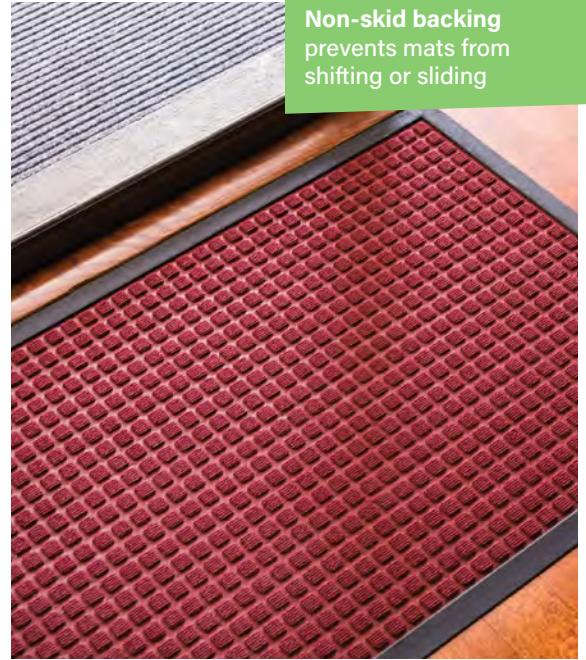

Indoor Floor Mats

WAFFLE DESIGN FLOOR MATS

10358175
Carpet | Waffle Design
2.0' X 3.0'
1 CT
$22.71

- 10358177
- 10358179
- 10358178
- 10358174
- 10358180
- 10358176

10358182
Carpet | Waffle Design
3.0' X 5.0'
1 CT
$53.08

- 10358184
- 10358186
- 10358185
- 10358181
- 10358187
- 10358183

Non-skid backing prevents mats from shifting or sliding