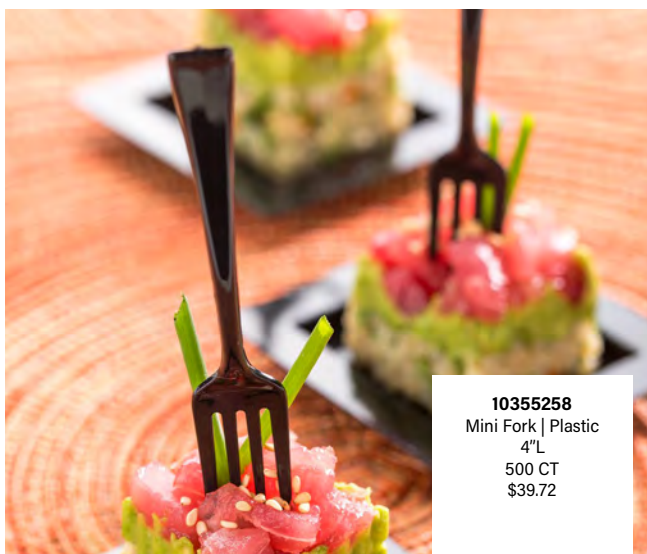

Plastic Flatware

Ideal for
desserts or
appetizers

10355258
Mini Fork | Plastic
4"L
500 CT
$39.72

10355298
Mini Fork | Plastic
4"L
500 CT
$39.72

10355292
Mini Fork | Plastic
4"L
500 CT
$39.72

10355980
Mini Fork | Plastic
4"L
500 CT
$58.30

10355349
Mini Fork | Plastic
4"L
500 CT
$58.30

10355496
Mini Fork | Plastic
4"L
500 CT
$39.72

10355446
Mini Spoon | Plastic
4"L
500 CT
$39.72

10355311
Mini Spoon | Plastic
4"L
500 CT
$39.72

10355293
Mini Spoon | Plastic
4"L
500 CT
$39.72

10355981
Mini Spoon | Plastic
4"L
500 CT
$58.30

10355320
Mini Spoon | Plastic
4"L
500 CT
$58.30

10355811
Mini Spoon | Plastic
4"L
500 CT
$39.72

10355740
Mini Spoon | Plastic
5"L
500 CT
$53.08

10355417
Fork | Plastic
7"L
250 CT
$33.16

10355721
Knife | Plastic
7.3"L
250 CT
$33.16

10355722
Spoon | Plastic
6.5"L
250 CT
$33.16

10355336
Fork | Plastic
7"L
250 CT
$39.72

10355337
Knife | Plastic
7"L
250 CT
$39.72

10355754
Spoon | Plastic
6.5"L
250 CT
$39.72