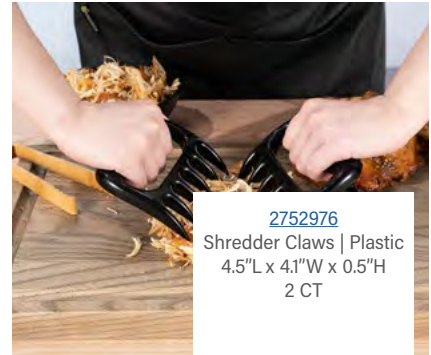

[8536264](#)
Tenderizer | Aluminum
8.6"L x 2"W x 1.5"H
1 CT

[8304843](#)
Tenderizer | Aluminum
11"L x 2.8"W x 2.3"H
1 CT

[9951416](#)
8 piece | Stainless Steel
16.9"L x 1.5"W x 1.3"H
1 CT

[2752976](#)
Shredder Claws | Plastic
4.5"L x 4.1"W x 0.5"H
2 CT